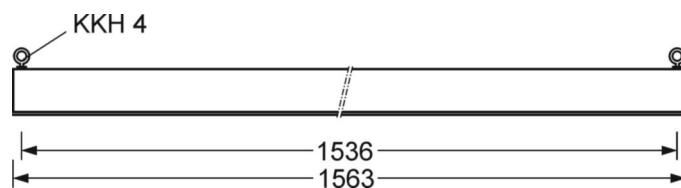

## DEEP-LINK

<https://www.regiolux.de/ru/article/67428026590>

Ссылка	LED 10600lm 840
ηLB	100 %
Φ ↓/↑	100 % / 0 %
UGR поп./вдоль	20.8 / 21.1

**Оптика**

<b>Оснастка</b>	LED, цветопередача/оттенок света CRI ≥ 80 / 4000K
<b>Допуск для координаты цветности (MacAdam)</b>	3SDCM
<b>Фотобиологическая безопасность (светильник)</b>	RG0
<b>Номинальный световой поток</b>	10611lm
<b>Срок службы LED</b>	50000h L80/B10 (Tq 35°C), 90000h L80/B10 (Tq 25°C), 100000h L80/B50 (Tq 25°C)
<b>светоотдача светильников</b>	140lm/W
<b>UGR поп./вдоль</b>	20.8 / 21.1

**Механика**

<b>цвет корпуса</b>	белый стандартный для электротехники RAL 9016
<b>размеры (LxWxH/ДxШ)</b>	1563mm x 200mm x 70mm
<b>вырез в потолке (ДxШ/диам.)</b>	1573mm x 210mm (при применении встроенной рамы (принадлежности))
<b>глубина встройки</b>	120mm [AD]
<b>вес (нетто)</b>	6.9kg
<b>Cable entry KE (X/Y)</b>	0mm/81mm
<b>Вид монтажа</b>	Потолочная одиночная установка, настенная установка отдельных светильников, установка отдельных светильников на подвесе, маятково-подвесные световые полосы, сборка несущих шин
<b>монтажный поворотный уголок</b>	макс. 30° продольная+поперечная ось/установка с принадлeжностями (уголок, цепочка) или шинопровод

**размеры**

<b>L</b>	1563 mm	Длина
<b>B</b>	200 mm	Ширина
<b>H</b>	70 mm	Высота
<b>A1</b>	1492 mm	Расстояние между точками крепежа при одиночной установке
<b>DA(L)</b>	1573 mm	Сечение, длина
<b>DA(B)</b>	210 mm	Сечение, ширина
<b>E(AD)</b>	120 mm	Минимальное расстояние от потолка (потолки с вырезом)
<b>HA</b>	85	Высота облицовки
<b>X</b>	0 mm	Расстояние от ввода проводов до середины светильника по оси X (вдо
<b>Y</b>	81 mm	Расстояние от ввода проводов до середины светильника по оси Y (поп