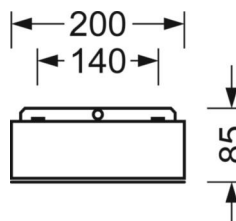

параметры

номер заказа	67428026590
код EAN	4020863454723
номер таможенного тарифа	94051190
Знак прохождения контроля	IP 40, класс защиты I, F, HACCP DIN10500/Food/IFS-пригодность для применения/BRC, Стойкость к ударам теннисных мячей, Стойкость к ударам воланов, Стойкость к ударам мячей при игре в сквош, Стойкость к ударам мячей, Indoor, CE
Степень ударопрочности IK	IK10 (-20°C bis 35°C)
Температура окружения	ta -20°C в 35°C
Особые свойства	Готовность к IoT «Ready for IoT»
Гарантийный срок	5 лет
Государственные программы поддержки	BEG - государственные субсидии для энергосберегающих зданий (действительна только для Германии)

электротехника

Балласт	Электронный драйвер DALI (1 штука)
Light Control	netlife flex10L
Мощность системы	76W
сетевое напряжение	230V/50Hz
автоматический предохранитель (пусковой ток)	13 штук/B10, 24 штук/B16, 25 штук/C10, 40 штук/C16
класс энергосбережения/Источник света	C

DEEP-LINK

<https://www.regiolux.de/ru/article/67428026590>

Ссылка	LED 10600lm 840
ηLB	100 %
Φ ↓/↑	100 % / 0 %
UGR поп./вдоль	20.8 / 21.1