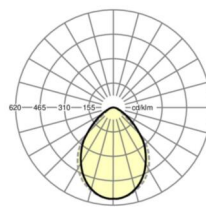

параметры

номер заказа	67428026590
код EAN	4020863454723
номер таможенного тарифа	94051190
Знак прохождения контроля	IP 40, класс защиты I, F, HACCP DIN10500/Food/IFS-пригодность для применения/BRC, Стойкость к ударам теннисных мячей, Стойкость к ударам воланов, Стойкость к ударам мячей при игре в сквош, Стойкость к ударам мячей, Indoor, CE
Степень ударопрочности IK	IK10 (-20°C bis 35°C)
Температура окружения	ta -20°C в 35°C
Особые свойства	Готовность к IoT «Ready for IoT»
Гарантийный срок	5 лет
Государственные программы поддержки	BEG - государственные субсидии для энергосберегающих зданий (действительна только для Германии)

электротехника

Балласт	Электронный драйвер DALI (1 штука)
Light Control	netlife flex10L
Мощность системы	76W
сетевое напряжение	230V/50Hz
автоматический предохранитель (пусковой ток)	13 штук/B10, 24 штук/B16, 25 штук/C10, 40 штук/C16
класс энергосбережения/Источник света	C

DEEP-LINK

<https://www.regiolux.de/ru/article/67428026590>

Ссылка	LED 10600lm 840
ηLB	100 %
Φ ↓/↑	100 % / 0 %
UGR поп./вдоль	20.8 / 21.1